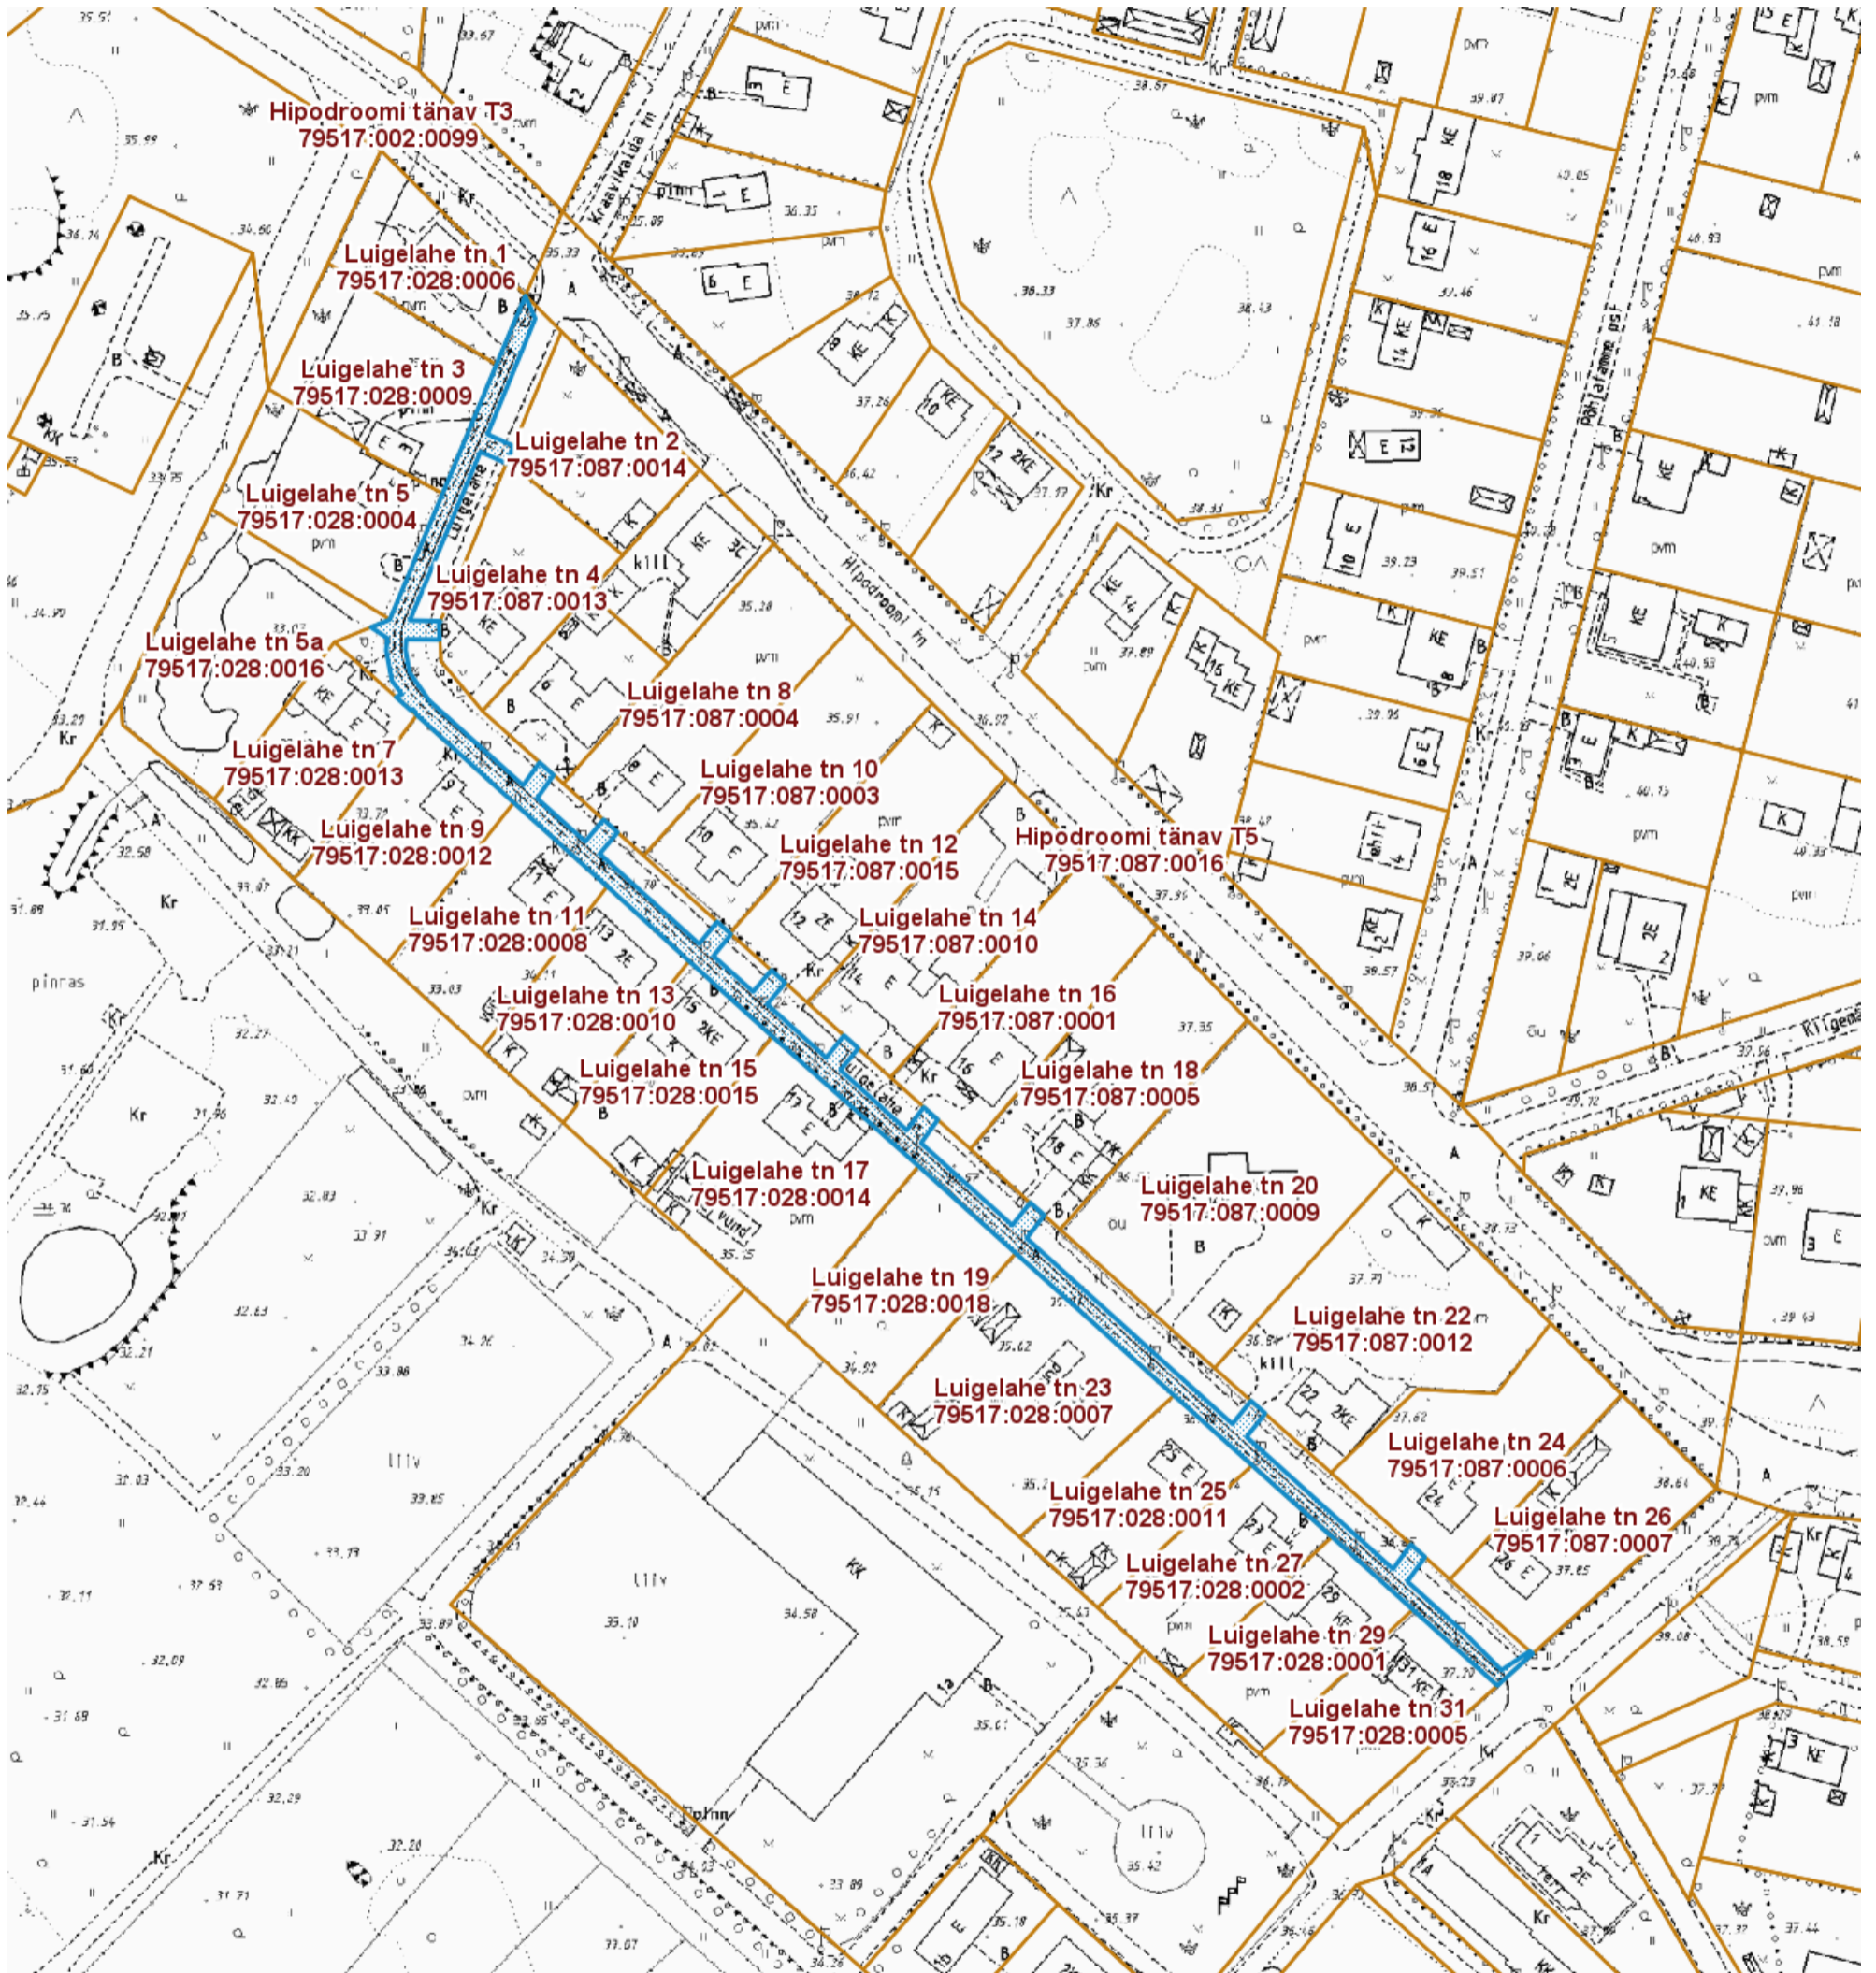

ISIKLIKU KASUTUSÕIGUSEGA KOORMATAVA

ALA SKEEM

Luigelahe tänav T1 (79517:028:0017)

M 1 : 1500

— Isikliku kasutusõigusega seatav
maa-ala 1858 m²
(elektronilise side võrk)

| Nr | X | Y | Nr | X | Y | Nr | X | Y | Nr | X | Y | Nr | X | Y |
|----|------------|-----------|----|------------|-----------|----|------------|-----------|----|------------|-----------|----|---|---|
| 1 | 6470490.58 | 662519.04 | 17 | 6470598.82 | 662389.32 | 33 | 6470660.12 | 662321.16 | 49 | 6470745.37 | 662295.87 | 65 | | |
| 2 | 6470491.11 | 662518.49 | 18 | 6470603.77 | 662392.89 | 34 | 6470664.67 | 662324.97 | 50 | 6470742.91 | 662301.37 | 66 | | |
| 3 | 6470487.06 | 662512.46 | 19 | 6470606.41 | 662389.90 | 35 | 6470667.40 | 662321.98 | 51 | 6470746.59 | 662302.85 | 67 | | |
| 4 | 6470494.84 | 662504.73 | 20 | 6470601.54 | 662386.30 | 36 | 6470662.72 | 662318.12 | 52 | 6470749.08 | 662297.38 | 68 | | |
| 5 | 6470505.87 | 662492.51 | 21 | 6470614.27 | 662372.25 | 37 | 6470671.90 | 662307.88 | 53 | 6470773.60 | 662307.48 | 69 | | |
| 6 | 6470511.06 | 662496.24 | 22 | 6470618.93 | 662376.01 | 38 | 6470676.82 | 662311.37 | 54 | 6470778.42 | 662305.39 | 70 | | |
| 7 | 6470513.75 | 662493.22 | 23 | 6470621.63 | 662372.99 | 39 | 6470679.49 | 662308.41 | 55 | 6470763.89 | 662299.28 | 71 | | |
| 8 | 6470508.52 | 662489.46 | 24 | 6470616.92 | 662369.21 | 40 | 6470674.65 | 662304.92 | 56 | 6470736.53 | 662287.88 | 72 | | |
| 9 | 6470536.54 | 662458.37 | 25 | 6470628.24 | 662356.70 | 41 | 6470692.53 | 662285.07 | 57 | 6470709.76 | 662276.63 | 73 | | |
| 10 | 6470541.51 | 662462.34 | 26 | 6470632.79 | 662360.51 | 42 | 6470698.57 | 662280.84 | 58 | 6470708.14 | 662272.66 | 74 | | |
| 11 | 6470544.18 | 662459.33 | 27 | 6470635.46 | 662357.60 | 43 | 6470703.38 | 662279.97 | 59 | 6470705.84 | 662276.16 | 75 | | |
| 12 | 6470539.26 | 662455.39 | 28 | 6470630.89 | 662353.71 | 44 | 6470705.60 | 662280.13 | 60 | 6470703.25 | 662275.89 | 76 | | |
| 13 | 6470578.63 | 662411.73 | 29 | 6470638.48 | 662345.29 | 45 | 6470705.55 | 662287.22 | 61 | 6470696.79 | 662277.11 | 77 | | |
| 14 | 6470583.53 | 662415.49 | 30 | 6470643.08 | 662349.02 | 46 | 6470708.67 | 662287.03 | 62 | 6470693.92 | 662279.25 | | | |
| 15 | 6470586.20 | 662412.50 | 31 | 6470645.73 | 662346.09 | 47 | 6470709.44 | 662287.40 | 63 | 6470693.36 | 662277.98 | | | |
| 16 | 6470581.38 | 662408.69 | 32 | 6470641.02 | 662342.25 | 48 | 6470709.60 | 662280.89 | 64 | 6470690.53 | 662281.10 | | | |